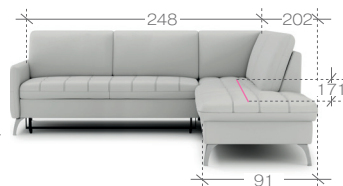

## rozmery a modely...

**sedacia súprava****OSBL\*\* + 2FBP\*(122x202)**

1. balík - OSBL - 160x100x80 cm (1,28m<sup>3</sup>, 46kg)
2. balík - 2FBP - 135x90x80 cm (0,97m<sup>3</sup>, 49,5kg)

**sedacia súprava****OSBL\*\* + 3FBP\*(122x232)**

1. balík - OSBL - 160x100x80 cm (1,28m<sup>3</sup>, 46kg)
2. balík - 3FBP - 165x90x80 cm (1,19m<sup>3</sup>, 60kg)

**sedacia súprava****OSL\*\* + 2FBP\*(122x174)**

1. balík - OSL - 205x95x80 cm (1,56m<sup>3</sup>, 55,5kg)
2. balík - 2FBP - 135x90x80 cm (0,97m<sup>3</sup>, 49,5kg)

**sedacia súprava****OSL\*\* + 3FBP\*(122x204)**

1. balík - OSL - 205x95x80 cm (1,56m<sup>3</sup>, 55,5kg)
2. balík - 3FBP - 165x90x80 cm (1,19m<sup>3</sup>, 60kg)

**sedacia súprava****OSL\*\* + 2F\*(122x255) + OSBP\*\***

1. balík - OSL - 205x95x80 cm (1,56m<sup>3</sup>, 55,5kg)
2. balík - 2F - 125x90x80 cm (0,90m<sup>3</sup>, 41kg)
3. balík - OSBP - 160x100x80 cm (1,28m<sup>3</sup>, 46kg)

**sedacia súprava****OSL\*\* + 3F\*(122x285) + OSBP\*\***