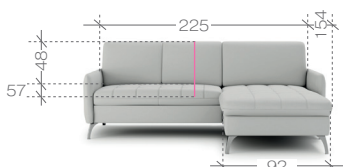

## rozmery a modely...

**sedacia súprava****OSBL\*\* + 2FBP\*(122x202)**

1. balík - OSBL - 160x100x80 cm (1,28m<sup>3</sup>, 46kg)
2. balík - 2FBP - 135x90x80 cm (0,97m<sup>3</sup>, 49,5kg)

**sedacia súprava****OSBL\*\* + 3FBP\*(122x232)**

1. balík - OSBL - 160x100x80 cm (1,28m<sup>3</sup>, 46kg)
2. balík - 3FBP - 165x90x80 cm (1,19m<sup>3</sup>, 60kg)

**sedacia súprava****OSL\*\* + 2FBP\*(122x174)**

1. balík - OSL - 205x95x80 cm (1,56m<sup>3</sup>, 55,5kg)
2. balík - 2FBP - 135x90x80 cm (0,97m<sup>3</sup>, 49,5kg)

**sedacia súprava****OSL\*\* + 3FBP\*(122x204)**

1. balík - OSL - 205x95x80 cm (1,56m<sup>3</sup>, 55,5kg)
2. balík - 3FBP - 165x90x80 cm (1,19m<sup>3</sup>, 60kg)

**sedacia súprava****OSL\*\* + 2F\*(122x255) + OSBP\*\***

1. balík - OSL - 205x95x80 cm (1,56m<sup>3</sup>, 55,5kg)
2. balík - 2F - 125x90x80 cm (0,90m<sup>3</sup>, 41kg)
3. balík - OSBP - 160x100x80 cm (1,28m<sup>3</sup>, 46kg)

**sedacia súprava****OSL\*\* + 3F\*(122x285) + OSBP\*\***