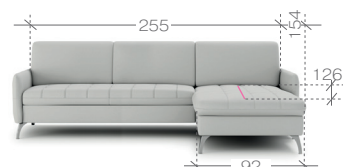

Funkcie	Konštrukcia	sedacia as	opierka	matrac	Konštrukcia		
funkcia spania - typ	delfin	pena VP	30/37	23/15	25/45	ozdobné prešívanie	zámkový steh 1,2
plocha spania	na druhej strane	pena HR	-	-	-	ni	kontrastná
relax (manuálna/elektická)	-	bonell	-	-	-	iné dekoratívne prvky	prešívanie
polohovateľné záhlavníky	-	pružina falista	„A“	-	-	noži ky	drevo kov plast
mobilné záhlavníky	A (možnosť dokúpi)	pružné lamely	-	-	-	farba	ierne, chróm
nastaviteľné opierky ruky	-	granulát z peny	-	-	-	výška	14 cm
posuvná chrbtová opierka	-	silikón	-	A	-	vankúše	výpl množstvo
iné	-	alúnnické pásy	-	A	-	chrbtové	- -
		látka na zadnej strane (nábytková/technická)	nábytková			dekoračné	- -
		matrac na spanie	pena			val eky	- -
		úložný priestor	OSBL/OSBP - 143x77x15 OSL/OSP - 190x77x15				

## rozmery a modely...

**sedacia súprava****OSBL\*\* + 2FBP\*(122x202)**

1. balík - OSBL - 160x100x80 cm (1,28m<sup>3</sup>, 46kg)
2. balík - 2FBP - 135x90x80 cm (0,97m<sup>3</sup>, 49,5kg)

**sedacia súprava****OSBL\*\* + 3FBP\*(122x232)**

1. balík - OSBL - 160x100x80 cm (1,28m<sup>3</sup>, 46kg)
2. balík - 3FBP - 165x90x80 cm (1,19m<sup>3</sup>, 60kg)

**sedacia súprava****OSL\*\* + 2FBP\*(122x174)**

1. balík - OSL - 205x95x80 cm (1,56m<sup>3</sup>, 55,5kg)
2. balík - 2FBP - 135x90x80 cm (0,97m<sup>3</sup>, 49,5kg)

**sedacia súprava****OSL\*\* + 3FBP\*(122x204)**

1. balík - OSL - 205x95x80 cm (1,56m<sup>3</sup>, 55,5kg)
2. balík - 3FBP - 165x90x80 cm (1,19m<sup>3</sup>, 60kg)

**sedacia súprava****OSL\*\* + 2F\*(122x255) + OSBP\*\***