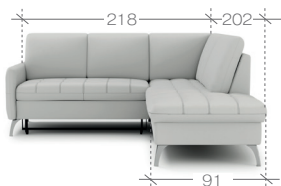

Funkcie	Konštrukcia	sedacia as	opierka	matrac	Konštrukcia		
funkcia spania - typ	delfin	pena VP	30/37	23/15	25/45	ozdobné prešívanie	zámkový steh 1,2
plocha spania	na druhej strane	pena HR	-	-	-	ni	kontrastná
relax (manuálna/elektická)	-	bonell	-	-	-	iné dekoratívne prvky	prešívanie
polohovateľné záhlavníky	-	pružina falista	„A“	-	-	noži ky	drevo kov plast
mobilné záhlavníky	A (možnosť dokúpi)	pružné lamely	-	-	-	farba	ierne, chróm
nastaviteľné opierky ruky	-	granulát z peny	-	-	-	výška	14 cm
posuvná chrbtová opierka	-	silikón	-	A	-	vankúše	výpl množstvo
iné	-	alúnnické pásy	-	A	-	chrbtové	- -
		látka na zadnej strane (nábytková/technická)	nábytková			dekoračné	- -
		matrac na spanie	pena			val eky	- -
		úložný priestor	OSBL/OSBP - 143x77x15 OSL/OSP - 190x77x15				

## rozmery a modely...

**sedacia súprava****OSBL\*\* + 2FBP\*(122x202)**

1. balík - OSBL - 160x100x80 cm (1,28m<sup>3</sup>, 46kg)
2. balík - 2FBP - 135x90x80 cm (0,97m<sup>3</sup>, 49,5kg)

**sedacia súprava****OSBL\*\* + 3FBP\*(122x232)**

1. balík - OSBL - 160x100x80 cm (1,28m<sup>3</sup>, 46kg)
2. balík - 3FBP - 165x90x80 cm (1,19m<sup>3</sup>, 60kg)

**sedacia súprava****OSL\*\* + 2FBP\*(122x174)**

1. balík - OSL - 205x95x80 cm (1,56m<sup>3</sup>, 55,5kg)
2. balík - 2FBP - 135x90x80 cm (0,97m<sup>3</sup>, 49,5kg)

**sedacia súprava****OSL\*\* + 3FBP\*(122x204)**

1. balík - OSL - 205x95x80 cm (1,56m<sup>3</sup>, 55,5kg)
2. balík - 3FBP - 165x90x80 cm (1,19m<sup>3</sup>, 60kg)

**sedacia súprava****OSL\*\* + 2F\*(122x255) + OSBP\*\***