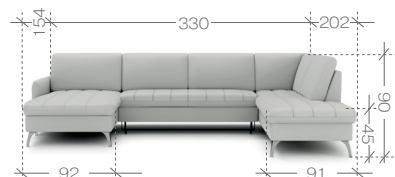

## rozmery a modely...

**sedacia súprava****OSBL\*\* + 2FBP\*(122x202)**

1. balík - OSBL - 160x100x80 cm (1,28m<sup>3</sup>, 46kg)
2. balík - 2FBP - 135x90x80 cm (0,97m<sup>3</sup>, 49,5kg)

**sedacia súprava****OSBL\*\* + 3FBP\*(122x232)**

1. balík - OSBL - 160x100x80 cm (1,28m<sup>3</sup>, 46kg)
2. balík - 3FBP - 165x90x80 cm (1,19m<sup>3</sup>, 60kg)

**sedacia súprava****OSL\*\* + 2FBP\*(122x174)**

1. balík - OSL - 205x95x80 cm (1,56m<sup>3</sup>, 55,5kg)
2. balík - 2FBP - 135x90x80 cm (0,97m<sup>3</sup>, 49,5kg)

**sedacia súprava****OSL\*\* + 3FBP\*(122x204)**

1. balík - OSL - 205x95x80 cm (1,56m<sup>3</sup>, 55,5kg)
2. balík - 3FBP - 165x90x80 cm (1,19m<sup>3</sup>, 60kg)

**sedacia súprava****OSL\*\* + 2F\*(122x255) + OSBP\*\***

1. balík - OSL - 205x95x80 cm (1,56m<sup>3</sup>, 55,5kg)
2. balík - 2F - 125x90x80 cm (0,90m<sup>3</sup>, 41kg)
3. balík - OSBP - 160x100x80 cm (1,28m<sup>3</sup>, 46kg)

**sedacia súprava****OSL\*\* + 3F\*(122x285) + OSBP\*\***