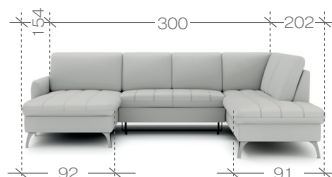

## rozmery a modely...

**sedacia súprava****OSBL\*\* + 2FBP\*(122x202)**

1. balík - OSBL - 160x100x80 cm (1,28m<sup>3</sup>, 46kg)
2. balík - 2FBP - 135x90x80 cm (0,97m<sup>3</sup>, 49,5kg)

**sedacia súprava****OSBL\*\* + 3FBP\*(122x232)**

1. balík - OSBL - 160x100x80 cm (1,28m<sup>3</sup>, 46kg)
2. balík - 3FBP - 165x90x80 cm (1,19m<sup>3</sup>, 60kg)

**sedacia súprava****OSL\*\* + 2FBP\*(122x174)**

1. balík - OSL - 205x95x80 cm (1,56m<sup>3</sup>, 55,5kg)
2. balík - 2FBP - 135x90x80 cm (0,97m<sup>3</sup>, 49,5kg)

**sedacia súprava****OSL\*\* + 3FBP\*(122x204)**

1. balík - OSL - 205x95x80 cm (1,56m<sup>3</sup>, 55,5kg)
2. balík - 3FBP - 165x90x80 cm (1,19m<sup>3</sup>, 60kg)

**sedacia súprava****OSL\*\* + 2F\*(122x255) + OSBP\*\***

1. balík - OSL - 205x95x80 cm (1,56m<sup>3</sup>, 55,5kg)
2. balík - 2F - 125x90x80 cm (0,90m<sup>3</sup>, 41kg)
3. balík - OSBP - 160x100x80 cm (1,28m<sup>3</sup>, 46kg)

**sedacia súprava****OSL\*\* + 3F\*(122x285) + OSBP\*\***