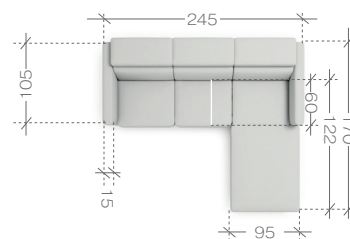

Funkcie	Konštrukcia	sedacia as	opierka	matrac	Konštrukcia		
funkcia spania - typ	delfin	pena VP	30/37	23/15	25/45	ozdobné prešívanie	zámkový steh 1
plocha spania	na druhej strane	pena HR	-	-	-	ni	kontrastná
relax (manuálna/elektická)	-	bonell	-	-	-	iné dekoratívne prvky	-
polohovateľné záhlavníky	A	pružina falista	B	-	-	noži ky	drevo kov plastové
mobilné záhlavníky	-	pružné lamely	-	-	-		- V V
nastaviteľné opierky ruky	-	granulát z peny	-	-	-	farba	ierma, chróm
posuvná chrbtová opierka	-	silikón	-	-	-	výška	10 cm
iné	-	alúnnické pásy	-	A	-	vankúše	výpl množstvo
		látka na zadnej strane (nábytková/technická)	nábytková			chrbtové	- -
		matrac na spanie	pena			dekoračné	- -
		úložný priestor	OSBL/OSBP - 156x71x15 OSL/OSP - 96x84x19			val eky	- -

dôležité informácie...

rozmery a modely...

Sedacia súprava OSBL + 3FBP*(122x217)**
 1. balík - OSBL - 175x100x70 cm (1,73m³, 57kg)
 2. balík - 3FBP - 165x110x70 cm (1,27m³, 72kg)

Sedacia súprava 3FBL*(122x217) + OSBP**
 1. balík - OSBP - 175x100x70 cm (1,73m³, 57kg)
 2. balík - 3FBL - 165x110x70 cm (1,27m³, 72kg)

Sedacia súprava OSL + R + 3FBP*(122x202)**
 1. balík - OSL - 225x110x70 cm (1,73m³, 45kg)
 2. balík - R - 110x110x70 cm (0,85m³, 38kg)
 3. balík - 3FBP - 165x110x70 cm (1,27m³, 72kg)

Sedacia súprava 3FBL*(122x202) + R + OSP**
 1. balík - OSP - 225x110x70 cm (1,73m³, 45kg)
 2. balík - R - 110x110x70 cm (0,85m³, 38kg)
 3. balík - 3FBL - 165x110x70 cm (1,27m³, 72kg)