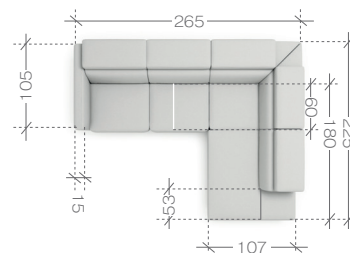

Funkcie	Konštrukcia	sedacia as	opierka	matrac	Konštrukcia		
funkcia spania - typ	delfin	pena VP	30/37	23/15	25/45	ozdobné prešívanie	zámkový steh 1
plocha spania	na druhej strane	pena HR	-	-	-	ni	kontrastná
relax (manuálna/elektická)	-	bonell	-	-	-	iné dekoratívne prvky	-
polohovateľné záhlavníky	A	pružina falista	B	-	-	noži ky	drevo kov plastové
mobilné záhlavníky	-	pružné lamely	-	-	-		- V V
nastaviteľné opierky ruky	-	granulát z peny	-	-	-	farba	ierma, chróm
posuvná chrbtová opierka	-	silikón	-	-	-	výška	10 cm
iné	-	alúnnické pásy	-	A	-	vankúše	výpl množstvo
		látka na zadnej strane (nábytková/technická)	nábytková			chrbtové	- -
		matrac na spanie	pena			dekoračné	- -
		úložný priestor	OSBL/OSBP - 156x71x15 OSL/OSP - 96x84x19			val eky	- -

dôležité informácie...

rozmery a modely...

Sedacia súprava OSBL + 3FBP*(122x217)**
 1. balík - OSBL - 175x100x70 cm (1,73m³, 57kg)
 2. balík - 3FBP - 165x110x70 cm (1,27m³, 72kg)

Sedacia súprava 3FBL*(122x217) + OSBP**
 1. balík - OSBP - 175x100x70 cm (1,73m³, 57kg)
 2. balík - 3FBL - 165x110x70 cm (1,27m³, 72kg)

Sedacia súprava OSL + R + 3FBP*(122x202)**
 1. balík - OSL - 225x110x70 cm (1,73m³, 45kg)
 2. balík - R - 110x110x70 cm (0,85m³, 38kg)
 3. balík - 3FBP - 165x110x70 cm (1,27m³, 72kg)

Sedacia súprava 3FBL*(122x202) + R + OSP**
 1. balík - OSP - 225x110x70 cm (1,73m³, 45kg)
 2. balík - R - 110x110x70 cm (0,85m³, 38kg)
 3. balík - 3FBL - 165x110x70 cm (1,27m³, 72kg)