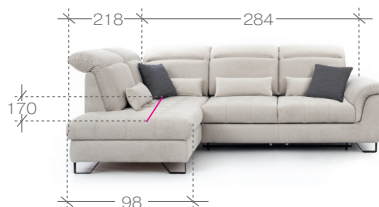

Funkcie	Konštrukcia	sedacia as	opierka	matrac	Konštrukcia		
funkcia spania - typ	delfin	pena VP	30/37	23/15	25/45	ozdobné prešívanie	zámkový steh 1
plocha spania	na druhej strane	pena HR	-	-	-	ni	-
relax (manuálna/elektrická)	-	bonell	-	-	-	iné dekoratívne prvky	-
polohovateľné záhlavníky	A	pružina falista	A	-	-	noži ky	drevo kov plast
mobilné záhlavníky	-	pružné lamely	-	-	-		- A -
nastaviteľné opierky ruky	-	granulát z peny	-	-	-	farba	chróm, ierna
posuvná chrbtová opierka	A	silikón	-	-	-	výška	10 cm
iné	-	alúnnické pásy	-	A	-	vankúše	výpl množstvo
		látka na zadnej strane (nábytková/technická)	nábytková			chrbtové	- -
		matrac na spanie	pena			dekoračné	- -
		úložný priestor	OSL/OSP - 195x87x17 OSBL/OSBP - 177x68x17			val eky	- -

dôležité informácie...

Giovani

rozmery a modely...

sedacia súprava 2FBL* + OSBP** (215x146)
 1. balík - OSBP - 205x110x90 cm (2,03m³, 63,0kg)
 2. balík - 2FBL - 180x135x90 cm (2,19m³, 80,0kg)

sedacia súprava OSBL** + 2FBP* (215x146)
 1. balík - OSBL - 205x110x90 cm (2,03m³, 63,0kg)
 2. balík - 2FBP - 180x135x90 cm (2,19m³, 80,0kg)

sedacia súprava 2FBL* + OSP** (204x146)
 1. balík - OSP - 220x115x90 cm (2,28m³, 76,0kg)
 2. balík - 2FBL - 180x135x90 cm (2,19m³, 80,0kg)

sedacia súprava OSL** + 2FBP* (204x146)
 1. balík - OSL - 220x115x90 cm (2,28m³, 76,0kg)
 2. balík - 2FBP - 180x135x90 cm (2,19m³, 80,0kg)

sedacia súprava OSBL** + 2F* (275x146) + OSP**
 1. balík - OSBL - 205x110x90 cm (2,03m³, 63,0kg)
 2. balík - 2F - 150x135x90 cm (1,82m³, 68kg)
 3. balík - OSP - 220x115x90 cm (2,28m³, 76,0kg)

sedacia súprava OSL** + 2F* (275x146) + OSBP**
 1. balík - OSBP - 205x110x90 cm (2,03m³, 63,0kg)
 2. balík - 2F - 150x135x90 cm (1,82m³, 68kg)
 3. balík - OSL - 220x115x90 cm (2,28m³, 76,0kg)