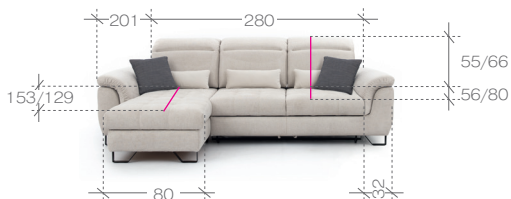

dôležité informácie...

Giovani

rozmery a modely...

sedacia súprava 2FBL* + OSBP** (215x146)
 1. balík - OSBP - 205x110x90 cm (2,03m³, 63,0kg)
 2. balík - 2FBL - 180x135x90 cm (2,19m³, 80,0kg)

sedacia súprava OSBL** + 2FBP* (215x146)
 1. balík - OSBL - 205x110x90 cm (2,03m³, 63,0kg)
 2. balík - 2FBP - 180x135x90 cm (2,19m³, 80,0kg)

sedacia súprava 2FBL* + OSP** (204x146)
 1. balík - OSP - 220x115x90 cm (2,28m³, 76,0kg)
 2. balík - 2FBL - 180x135x90 cm (2,19m³, 80,0kg)

sedacia súprava OSL** + 2FBP* (204x146)
 1. balík - OSL - 220x115x90 cm (2,28m³, 76,0kg)
 2. balík - 2FBP - 180x135x90 cm (2,19m³, 80,0kg)

sedacia súprava OSBL** + 2F* (275x146) + OSP**
 1. balík - OSBL - 205x110x90 cm (2,03m³, 63,0kg)
 2. balík - 2F - 150x135x90 cm (1,82m³, 68kg)
 3. balík - OSP - 220x115x90 cm (2,28m³, 76,0kg)

sedacia súprava OSL** + 2F* (275x146) + OSBP**
 1. balík - OSBP - 205x110x90 cm (2,03m³, 63,0kg)
 2. balík - 2F - 150x135x90 cm (1,82m³, 68kg)
 3. balík - OSL - 220x115x90 cm (2,28m³, 76,0kg)