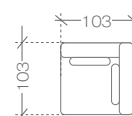

sedacia súprava 1BL + RXL + 2 + OBP

1. balík - 1BL - 110x110x75 cm (0,91m³, 40kg)
2. balík - RXL - 140x140x75 cm (1,47m³, 45kg)
3. balík - 2 - 125x110x75 cm (1,03m³, 37kg)
4. balík - OBP - 195x110x75 cm (1,61m³, 65kg)

rozmery a modely...

taburetka a pohovky

taburetka

1. balík - 110x110x45 cm (0,54m³, 33kg)

pohovka 2 (1BL+1BP)

1. balík - 1BL - 110x110x75 cm (0,91m³, 40kg)
2. balík - 1BP - 110x110x75 cm (0,91m³, 40kg)

pohovka 3 (1BL+1+1BP)

1. balík - 1BL - 110x110x75 cm (0,91m³, 40kg)
2. balík - 1 - 80x110x75 cm (0,66m³, 25kg)
3. balík - 1BP - 110x110x75 cm (0,91m³, 40kg)

stredové moduly

1

1. balík - 1 - 80x110x75 cm (0,66m³, 25kg)

2

1. balík - 2 - 125x110x75 cm (1,03m³, 37kg)

R

1. balík - R - 110x110x75 cm (0,91m³, 38kg)

RXL

1. balík - RXL - 140x140x75 cm (1,47m³, 45kg)

avé moduly

1BL

1. balík - 1BL - 110x110x75 cm (0,91m³, 40kg)

2BL