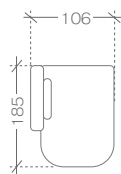

rozmery a modely...

taburetka a pohovky

taburetka

1. balík - 110x110x45 cm (0,54m³, 33kg)

pohovka 2 (1BL+1BP)

1. balík - 1BL - 110x110x75 cm (0,91m³, 40kg)
2. balík - 1BP - 110x110x75 cm (0,91m³, 40kg)

pohovka 3 (1BL+1+1BP)

1. balík - 1BL - 110x110x75 cm (0,91m³, 40kg)
2. balík - 1 - 80x110x75 cm (0,66m³, 25kg)
3. balík - 1BP - 110x110x75 cm (0,91m³, 40kg)

stredové moduly

1

1. balík - 1 - 80x110x75 cm (0,66m³, 25kg)

2

1. balík - 2 - 125x110x75 cm (1,03m³, 37kg)

R

1. balík - R - 110x110x75 cm (0,91m³, 38kg)

RXL

1. balík - RXL - 140x140x75 cm (1,47m³, 45kg)

avé moduly

1BL

1. balík - 1BL - 110x110x75 cm (0,91m³, 40kg)

2BL

1. balík - 2BL - 155x110x75 cm (1,28m³, 52kg)

OL

1. balík - OL - 190x110x75 cm (1,57m³, 45kg)

OBL

1. balík - OBL - 195x110x75 cm (1,61m³, 65kg)

pravé moduly

1BP

1. balík - 1BP - 110x110x75 cm (0,91m³, 40kg)