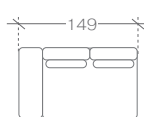

rozmery a modely...

taburetka a pohovky

taburetka

1. balík - 110x110x45 cm (0,54m³, 33kg)

pohovka 2 (1BL+1BP)

1. balík - 1BL - 110x110x75 cm (0,91m³, 40kg)
2. balík - 1BP - 110x110x75 cm (0,91m³, 40kg)

pohovka 3 (1BL+1+1BP)

1. balík - 1BL - 110x110x75 cm (0,91m³, 40kg)
2. balík - 1 - 80x110x75 cm (0,66m³, 25kg)
3. balík - 1BP - 110x110x75 cm (0,91m³, 40kg)

stredové moduly

1

1. balík - 1 - 80x110x75 cm (0,66m³, 25kg)

2

1. balík - 2 - 125x110x75 cm (1,03m³, 37kg)

R

1. balík - R - 110x110x75 cm (0,91m³, 38kg)

RXL

1. balík - RXL - 140x140x75 cm (1,47m³, 45kg)

avé moduly

1BL

1. balík - 1BL - 110x110x75 cm (0,91m³, 40kg)

2BL

1. balík - 2BL - 155x110x75 cm (1,28m³, 52kg)

OL

1. balík - OL - 190x110x75 cm (1,57m³, 45kg)

OBL

1. balík - OBL - 195x110x75 cm (1,61m³, 65kg)

pravé moduly

1BP

1. balík - 1BP - 110x110x75 cm (0,91m³, 40kg)