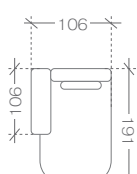

rozmery a modely...

taburetka a pohovky

taburetka

1. balík - 110x110x45 cm (0,54m³, 33kg)

pohovka 2 (1BL+1BP)

1. balík - 1BL - 110x110x75 cm (0,91m³, 40kg)
2. balík - 1BP - 110x110x75 cm (0,91m³, 40kg)

pohovka 3 (1BL+1+1BP)

1. balík - 1BL - 110x110x75 cm (0,91m³, 40kg)
2. balík - 1 - 80x110x75 cm (0,66m³, 25kg)
3. balík - 1BP - 110x110x75 cm (0,91m³, 40kg)

stredové moduly

1

1. balík - 1 - 80x110x75 cm (0,66m³, 25kg)

2

1. balík - 2 - 125x110x75 cm (1,03m³, 37kg)

R

1. balík - R - 110x110x75 cm (0,91m³, 38kg)

RXL

1. balík - RXL - 140x140x75 cm (1,47m³, 45kg)

avé moduly

1BL

1. balík - 1BL - 110x110x75 cm (0,91m³, 40kg)

2BL

1. balík - 2BL - 155x110x75 cm (1,28m³, 52kg)

OL

1. balík - OL - 190x110x75 cm (1,57m³, 45kg)

OBL

1. balík - OBL - 195x110x75 cm (1,61m³, 65kg)

pravé moduly

1BP

1. balík - 1BP - 110x110x75 cm (0,91m³, 40kg)