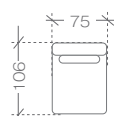

dôležité informácie...

príklady zostáv...

sedacia súprava 2BL + OBP

1. balík - 2BL - 155x110x75 cm (1,28m³, 52kg)
2. balík - OBP - 195x110x75 cm (1,61m³, 65kg)

sedacia súprava 2BL + R + OP

1. balík - 2BL - 155x110x75 cm (1,28m³, 52kg)
2. balík - R - 110x110x75 cm (0,91m³, 38kg)
3. balík - OP - 190x110x75 cm (1,57m³, 45kg)

sedacia súprava 1BL + RXL + 2 + OBP

1. balík - 1BL - 110x110x75 cm (0,91m³, 40kg)
2. balík - RXL - 140x140x75 cm (1,47m³, 45kg)
3. balík - 2 - 125x110x75 cm (1,03m³, 37kg)
4. balík - OBP - 195x110x75 cm (1,61m³, 65kg)

rozmery a modely...

taburetka a pohovky

taburetka

1. balík - 110x110x45 cm (0,54m³, 33kg)

pohovka 2 (1BL+1BP)

1. balík - 1BL - 110x110x75 cm (0,91m³, 40kg)
2. balík - 1BP - 110x110x75 cm (0,91m³, 40kg)

pohovka 3 (1BL+1+1BP)

1. balík - 1BL - 110x110x75 cm (0,91m³, 40kg)
2. balík - 1 - 80x110x75 cm (0,66m³, 25kg)
3. balík - 1BP - 110x110x75 cm (0,91m³, 40kg)

stredové moduly

1

1. balík - 1 - 80x110x75 cm (0,66m³, 25kg)

2

1. balík - 2 - 125x110x75 cm (1,03m³, 37kg)