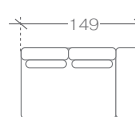

rozmery a modely...

taburetka a pohovky

taburetka

1. balík - 110x110x45 cm (0,54m³, 33kg)

pohovka 2 (1BL+1BP)

1. balík - 1BL - 110x110x75 cm (0,91m³, 40kg)
2. balík - 1BP - 110x110x75 cm (0,91m³, 40kg)

pohovka 3 (1BL+1+1BP)

R

1. balík - R - 110x110x75 cm (0,91m³, 38kg)

RXL

1. balík - RXL - 140x140x75 cm (1,47m³, 45kg)

avé moduly

1BL

1. balík - 1BL - 110x110x75 cm (0,91m³, 40kg)

2BL

1. balík - 2BL - 155x110x75 cm (1,28m³, 52kg)

OL

1. balík - OL - 190x110x75 cm (1,57m³, 45kg)

OBL

1. balík - OBL - 195x110x75 cm (1,61m³, 65kg)

pravé moduly

1BP

1. balík - 1BP - 110x110x75 cm (0,91m³, 40kg)

2BP

1. balík - 2BP - 155x110x75 cm (1,28m³, 52kg)

OP

1. balík - OP - 190x110x75 cm (1,57m³, 45kg)

OBP

1. balík - OBP - 195x110x75 cm (1,61m³, 65kg)