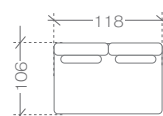

dôležité informácie...

príklady zostáv...

sedacia súprava 2BL + OBP

1. balík - 2BL - 155x110x75 cm (1,28m³, 52kg)
2. balík - OBP - 195x110x75 cm (1,61m³, 65kg)

sedacia súprava 2BL + R + OP

1. balík - 2BL - 155x110x75 cm (1,28m³, 52kg)
2. balík - R - 110x110x75 cm (0,91m³, 38kg)
3. balík - OP - 190x110x75 cm (1,57m³, 45kg)

sedacia súprava 1BL + RXL + 2 + OBP

1. balík - 1BL - 110x110x75 cm (0,91m³, 40kg)
2. balík - RXL - 140x140x75 cm (1,47m³, 45kg)
3. balík - 2 - 125x110x75 cm (1,03m³, 37kg)
4. balík - OBP - 195x110x75 cm (1,61m³, 65kg)

rozmery a modely...

taburetka a pohovky

taburetka

1. balík - 110x110x45 cm (0,54m³, 33kg)

pohovka 2 (1BL+1BP)

1. balík - 1BL - 110x110x75 cm (0,91m³, 40kg)
2. balík - 1BP - 110x110x75 cm (0,91m³, 40kg)

pohovka 3 (1BL+1+1BP)

1. balík - 1BL - 110x110x75 cm (0,91m³, 40kg)
2. balík - 1 - 80x110x75 cm (0,66m³, 25kg)
3. balík - 1BP - 110x110x75 cm (0,91m³, 40kg)

stredové moduly

1

1. balík - 1 - 80x110x75 cm (0,66m³, 25kg)

2

1. balík - 2 - 125x110x75 cm (1,03m³, 37kg)