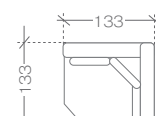

rozmery a modely...

taburetka a pohovky

taburetka

1. balík - 110x110x45 cm (0,54m³, 33kg)

pohovka 2 (1BL+1BP)

1. balík - 1BL - 110x110x75 cm (0,91m³, 40kg)
2. balík - 1BP - 110x110x75 cm (0,91m³, 40kg)

pohovka 3 (1BL+1+1BP)

1. balík - 1BL - 110x110x75 cm (0,91m³, 40kg)
2. balík - 1 - 80x110x75 cm (0,66m³, 25kg)
3. balík - 1BP - 110x110x75 cm (0,91m³, 40kg)

stredové moduly

1

1. balík - 1 - 80x110x75 cm (0,66m³, 25kg)

2

1. balík - 2 - 125x110x75 cm (1,03m³, 37kg)

R

1. balík - R - 110x110x75 cm (0,91m³, 38kg)

RXL

1. balík - RXL - 140x140x75 cm (1,47m³, 45kg)

avé moduly

1BL

1. balík - 1BL - 110x110x75 cm (0,91m³, 40kg)

2BL

1. balík - 2BL - 155x110x75 cm (1,28m³, 52kg)

OL

1. balík - OL - 190x110x75 cm (1,57m³, 45kg)

OBL

1. balík - OBL - 195x110x75 cm (1,61m³, 65kg)

pravé moduly

1BP

1. balík - 1BP - 110x110x75 cm (0,91m³, 40kg)