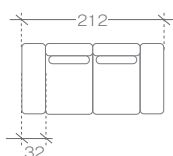

dôležité informácie...

príklady zostáv...

sedacia súprava 2BL + OBP

1. balík - 2BL - 155x110x75 cm (1,28m³, 52kg)
2. balík - OBP - 195x110x75 cm (1,61m³, 65kg)

sedacia súprava 2BL + R + OP

1. balík - 2BL - 155x110x75 cm (1,28m³, 52kg)
2. balík - R - 110x110x75 cm (0,91m³, 38kg)
3. balík - OP - 190x110x75 cm (1,57m³, 45kg)

sedacia súprava 1BL + RXL + 2 + OBP

1. balík - 1BL - 110x110x75 cm (0,91m³, 40kg)
2. balík - RXL - 140x140x75 cm (1,47m³, 45kg)
3. balík - 2 - 125x110x75 cm (1,03m³, 37kg)
4. balík - OBP - 195x110x75 cm (1,61m³, 65kg)

rozmery a modely...

taburetka a pohovky

taburetka

1. balík - 110x110x45 cm (0,54m³, 33kg)

pohovka 2 (1BL+1BP)

1. balík - 1BL - 110x110x75 cm (0,91m³, 40kg)
2. balík - 1BP - 110x110x75 cm (0,91m³, 40kg)

pohovka 3 (1BL+1+1BP)

1. balík - 1BL - 110x110x75 cm (0,91m³, 40kg)
2. balík - 1 - 80x110x75 cm (0,66m³, 25kg)
3. balík - 1BP - 110x110x75 cm (0,91m³, 40kg)

stredové moduly

1

1. balík - 1 - 80x110x75 cm (0,66m³, 25kg)

2

1. balík - 2 - 125x110x75 cm (1,03m³, 37kg)