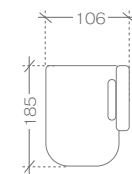

rozmery a modely...

taburetka a pohovky

taburetka

1. balík - 110x110x45 cm (0,54m³, 33kg)

pohovka 2 (1BL+1BP)

1. balík - 1BL - 110x110x75 cm (0,91m³, 40kg)
2. balík - 1BP - 110x110x75 cm (0,91m³, 40kg)

pohovka 3 (1BL+1+1BP)

R

1. balík - R - 110x110x75 cm (0,91m³, 38kg)

RXL

1. balík - RXL - 140x140x75 cm (1,47m³, 45kg)

avé moduly

1BL

1. balík - 1BL - 110x110x75 cm (0,91m³, 40kg)

2BL

1. balík - 2BL - 155x110x75 cm (1,28m³, 52kg)

OL

1. balík - OL - 190x110x75 cm (1,57m³, 45kg)

OBL

1. balík - OBL - 195x110x75 cm (1,61m³, 65kg)

pravé moduly

1BP

1. balík - 1BP - 110x110x75 cm (0,91m³, 40kg)

2BP

1. balík - 2BP - 155x110x75 cm (1,28m³, 52kg)

OP

1. balík - OP - 190x110x75 cm (1,57m³, 45kg)

OBP

1. balík - OBP - 195x110x75 cm (1,61m³, 65kg)