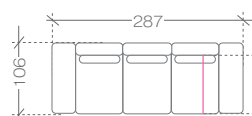

sedacia súprava 1BL + RXL + 2 + OBP

1. balík - 1BL - 110x110x75 cm (0,91m³, 40kg)
2. balík - RXL - 140x140x75 cm (1,47m³, 45kg)
3. balík - 2 - 125x110x75 cm (1,03m³, 37kg)
4. balík - OBP - 195x110x75 cm (1,61m³, 65kg)

rozmery a modely...

taburetka a pohovky

taburetka

1. balík - 110x110x45 cm (0,54m³, 33kg)

pohovka 2 (1BL+1BP)

1. balík - 1BL - 110x110x75 cm (0,91m³, 40kg)
2. balík - 1BP - 110x110x75 cm (0,91m³, 40kg)

pohovka 3 (1BL+1+1BP)

1. balík - 1BL - 110x110x75 cm (0,91m³, 40kg)
2. balík - 1 - 80x110x75 cm (0,66m³, 25kg)
3. balík - 1BP - 110x110x75 cm (0,91m³, 40kg)

stredové moduly

1

1. balík - 1 - 80x110x75 cm (0,66m³, 25kg)

2

1. balík - 2 - 125x110x75 cm (1,03m³, 37kg)