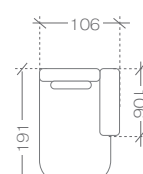

1. balík - 2BL - 155x110x75 cm (1,28m³, 52kg)

OL

1. balík - OL - 190x110x75 cm (1,57m³, 45kg)

OBL

1. balík - OBL - 195x110x75 cm (1,61m³, 65kg)

pravé moduly

1BP

1. balík - 1BP - 110x110x75 cm (0,91m³, 40kg)

2BP

1. balík - 2BP - 155x110x75 cm (1,28m³, 52kg)

OP

1. balík - OP - 190x110x75 cm (1,57m³, 45kg)

OBP

1. balík - OBP - 195x110x75 cm (1,61m³, 65kg)