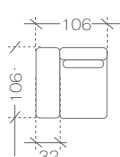

rozmery a modely...

taburetka a pohovky

taburetka

1. balík - 110x110x45 cm (0,54m³, 33kg)

pohovka 2 (1BL+1BP)

1. balík - 1BL - 110x110x75 cm (0,91m³, 40kg)
2. balík - 1BP - 110x110x75 cm (0,91m³, 40kg)

pohovka 3 (1BL+1+1BP)

1. balík - 1BL - 110x110x75 cm (0,91m³, 40kg)
2. balík - 1 - 80x110x75 cm (0,66m³, 25kg)
3. balík - 1BP - 110x110x75 cm (0,91m³, 40kg)

stredové moduly

1

1. balík - 1 - 80x110x75 cm (0,66m³, 25kg)

2

1. balík - 2 - 125x110x75 cm (1,03m³, 37kg)

R

1. balík - R - 110x110x75 cm (0,91m³, 38kg)

RXL

1. balík - RXL - 140x140x75 cm (1,47m³, 45kg)

avé moduly

1BL

1. balík - 1BL - 110x110x75 cm (0,91m³, 40kg)

2BL

1. balík - 2BL - 155x110x75 cm (1,28m³, 52kg)

OL

1. balík - OL - 190x110x75 cm (1,57m³, 45kg)

OBL

1. balík - OBL - 195x110x75 cm (1,61m³, 65kg)

pravé moduly

1BP

1. balík - 1BP - 110x110x75 cm (0,91m³, 40kg)