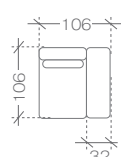

rozmery a modely...

taburetka a pohovky

taburetka

1. balík - 110x110x45 cm (0,54m³, 33kg)

pohovka 2 (1BL+1BP)

1. balík - 1BL - 110x110x75 cm (0,91m³, 40kg)
2. balík - 1BP - 110x110x75 cm (0,91m³, 40kg)

pohovka 3 (1BL+1+1BP)

R

1. balík - R - 110x110x75 cm (0,91m³, 38kg)

RXL

1. balík - RXL - 140x140x75 cm (1,47m³, 45kg)

avé moduly

1BL

1. balík - 1BL - 110x110x75 cm (0,91m³, 40kg)

2BL

1. balík - 2BL - 155x110x75 cm (1,28m³, 52kg)

OL

1. balík - OL - 190x110x75 cm (1,57m³, 45kg)

OBL

1. balík - OBL - 195x110x75 cm (1,61m³, 65kg)

pravé moduly

1BP

1. balík - 1BP - 110x110x75 cm (0,91m³, 40kg)

2BP

1. balík - 2BP - 155x110x75 cm (1,28m³, 52kg)

OP

1. balík - OP - 190x110x75 cm (1,57m³, 45kg)

OBP

1. balík - OBP - 195x110x75 cm (1,61m³, 65kg)